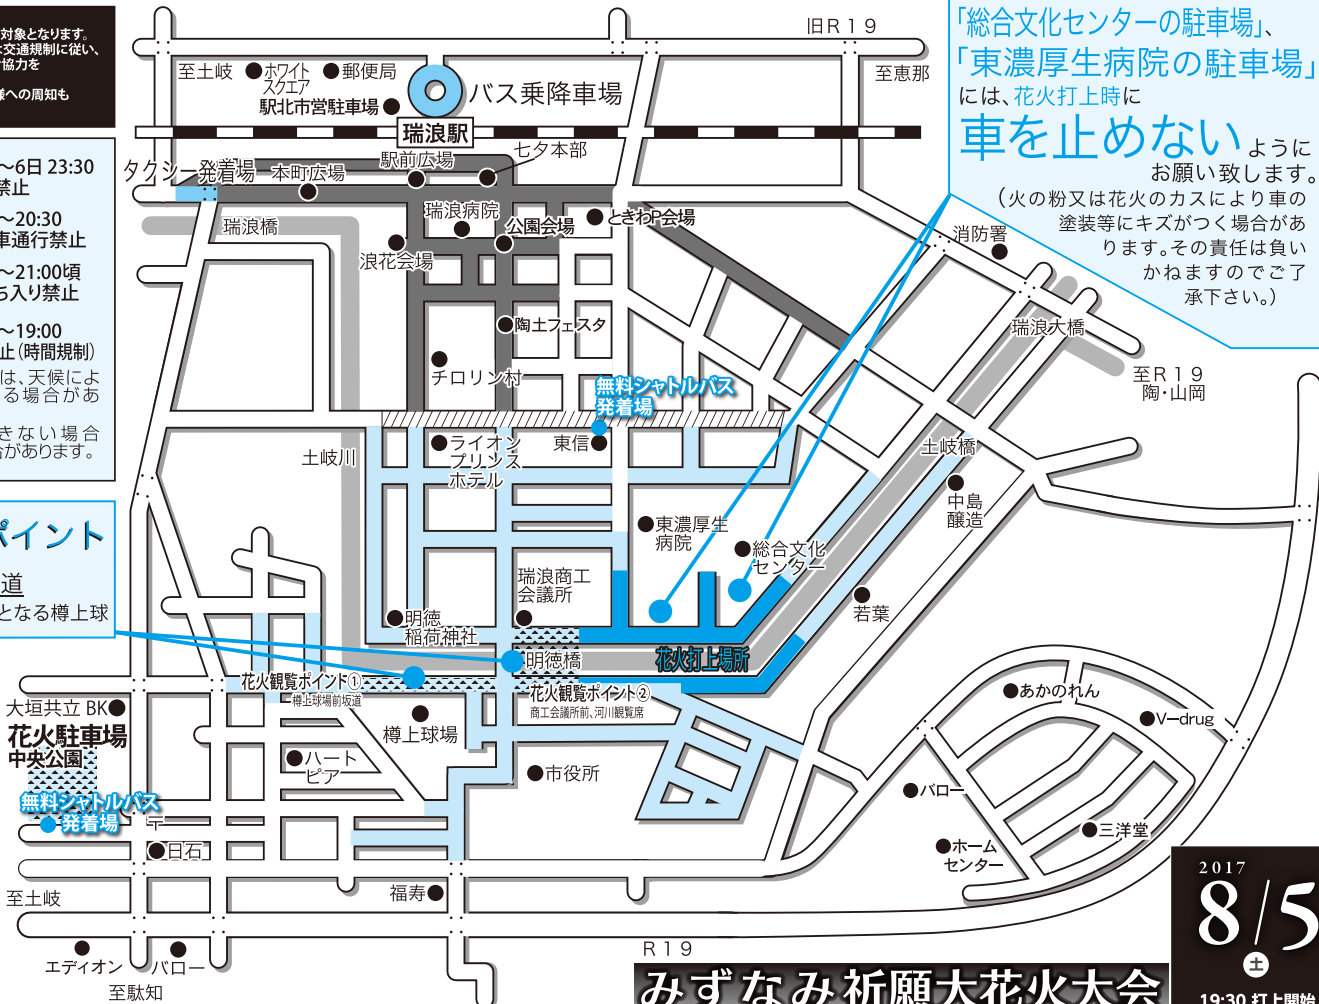

第58回 瑞浪美濃源氏七夕まつり みずなみ祈願大花火大会

交通規制図

●お願い
この地域周辺は交通規制の対象となります。大変恐れ入りますが、当日は交通規制に従い、安全な花火大会運営へのご協力を何卒お願いいたします。また、ご家族やご友人の皆様への周知も重ねてお願いいたします。

- 3日 21:00~6日 23:30 諸車通行禁止
 - 5日 18:30~20:30 (花火) 諸車通行禁止
 - 5日 19:00~21:00頃 (花火) 立ち入り禁止
 - 6日 16:00~19:00 諸車通行禁止(時間規制)
- ※花火関係の規制は、天候により翌日順延となる場合があります。
※安全が確保できない場合時間がずれる場合があります。

花火観覧ポイント

- ①樽上球場前坂道
当日車両通行止めとなる樽上球場前の坂道で、花火を安心してご覧頂けます。
- ②商工会議所前、河川観覧席
インターネットでお申し込みの方に先着順で河川観覧席を開放致します。入場に制限がございますが、花火を大迫力でご覧頂けます。

●土岐川に面した「総合文化センターの駐車場」、「東濃厚生病院の駐車場」には、花火打上時に車を止めないようにお願い致します。
(火の粉又は花火のカスにより車の塗装等にキズがつく場合があります。その責任は負いかねますのでご了承下さい。)

2017
8/5
土
19:30 打上開始

R19
みずなみ祈願大花火大会